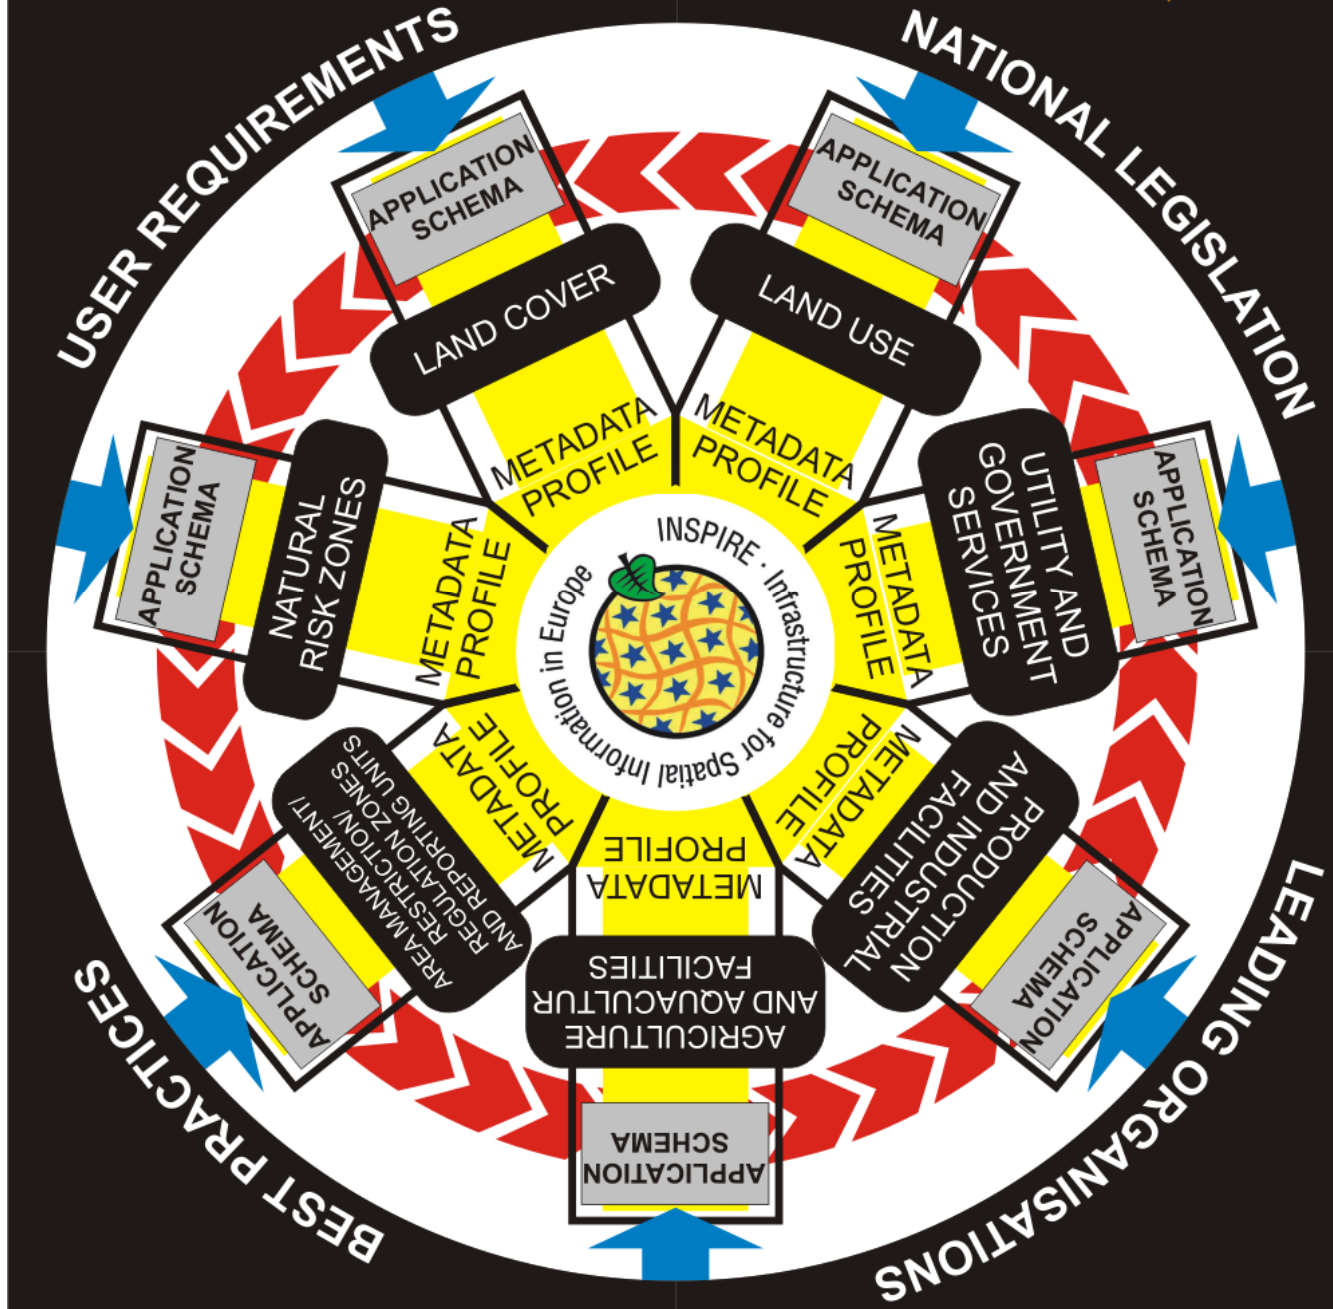

About EUROGI: Profile

- Celebrating 15 years of activities in 2009 (establ. 1994)
- Established as a Foundation ('Stichting') under Dutch law and the patronage of European Commission
- Core membership by national representation
- 23 members - Network of networks -
- Collectively representing more than 6500 organisations
All sectors: Public, Private, Academy, ...
- Inclusive - Open to the participation of all stakeholders
- Broad European coverage through members and projects
- Member centric organisation focused on GI usage
- Long time committed to INSPIRE
- Continuously collaborating with EU/EC and other Associations
- Policy oriented, Awareness raiser and Capacity builder

EUROGI as evangelist of INSPIRE !

εὐαγγέλιον (originally meant a reward for good news given to the messenger (εὖ = "good", ἀγγέλλω = "I bring a message");

EUROGI
members

EUROGI
members

SPATIAL PLANNING

CONFERENZA AMFM 2010

6 Ottobre 2010

Seconda giornata - Workshop PLAN4ALL

Il Progetto Europeo PLAN4ALL: l'interoperabilità dei dati per la Pianificazione Territoriale

REGIONE
LAZIO

REGIONE
LAZIO

Partner:

SISTEMI DI INFORMAZIONE GEOGRAFICA
E GOVERNANCE TERRITORIALE:
Azione strategica, programmazione, gestione.

Workshop tematico del progetto europeo Plan4all
Modelli dati e architettura di rete

13 ottobre 2010 ore 9.30-17.30
Regione Lazio – Sala Tirreno
Via Rosa Balzoni Garibaldi 7, Roma

REGIONE LAZIO | Direzione Regionale Territorio e Urbanistica
Progetto PLAN4ALL cofinanziato dall'Unione Europea | Programma «Contentplus»